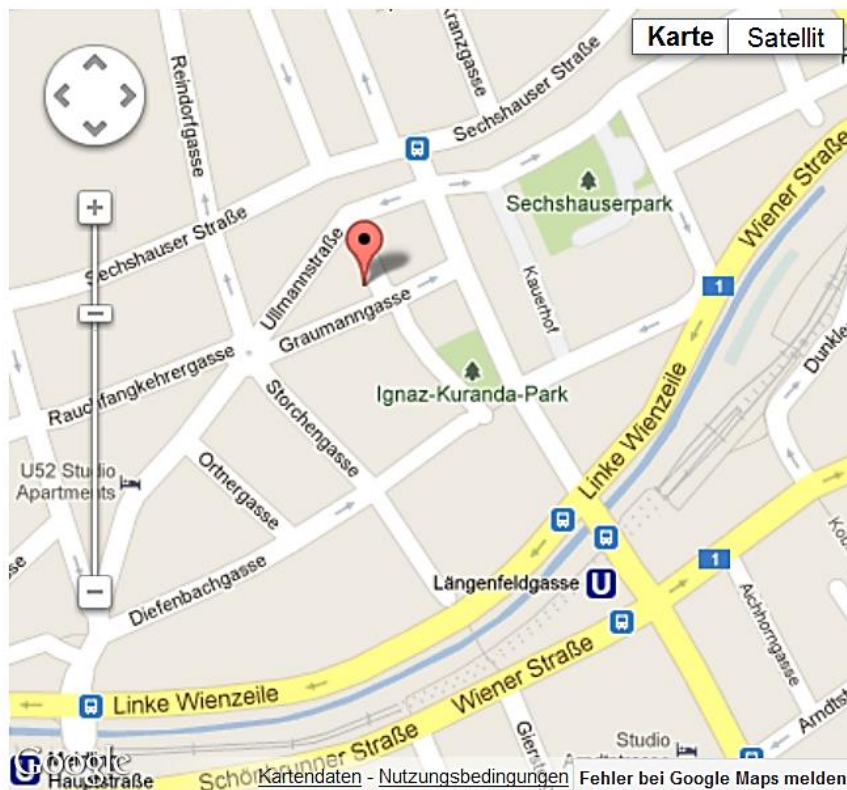

Anfahrt:

Öffentliche Verkehrsmittel:

U4/U6 Station Längenfeldgasse - 5 Minuten Fußweg

57A Bus Haltestelle Stieergasse - 2 Minuten Fußweg

12A Bus Haltestelle Stieergasse - 2 Minuten Fußweg

KFZ, Fahrrad:

Linke Wienzeile - rechts in die Stieergasse - links in die Ullmannstraße- links in die Künstlergasse

Gürtel - in die Sechshausergasse - links in die Stieergasse - rechts in die Ullmannstraße - links in die Künstlergasse